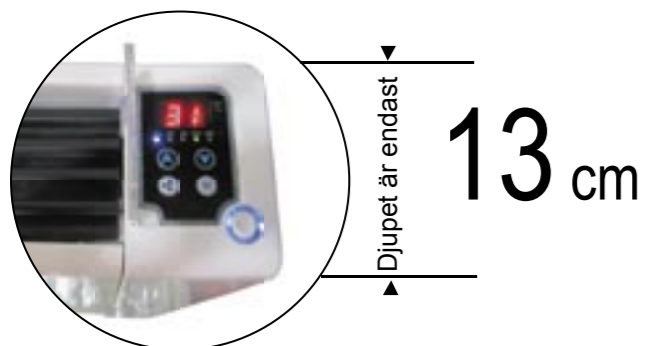

Tunn: endast 13 cm djup - Ultra kräver inte större utrymme än en vanlig radiator.