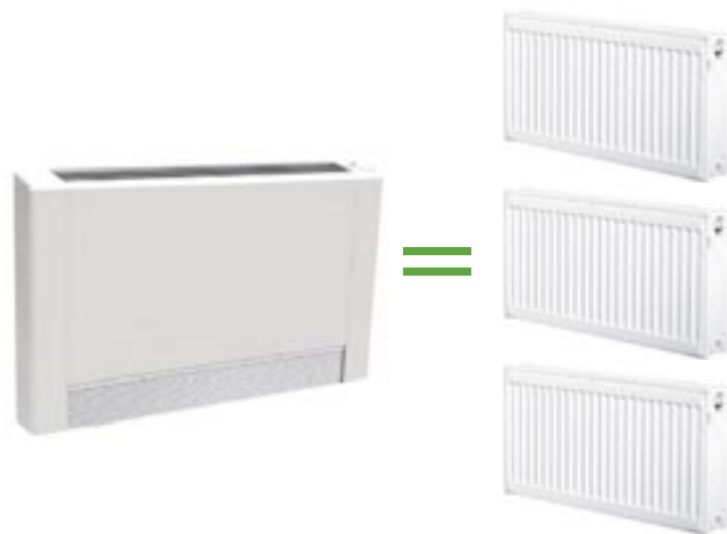

Placering: Installera Ultra på vägg, på fötter (tillbehör) eller i tak (endast modell A och endast för värme). Levereras med stickkontakt och en bit kondensisolerad slang.

Ultra modell CW - vit glasfront med touch screen

Tunn: endast 13 cm djup - Ultra kräver inte större utrymme än en vanlig radiator.

Snygg: Ultra modell A snygg i plåt med lackerad vit färg som gör den lättplacerad i rummet.

Effektiv: 1 st Ultra fläktkonvektor motsvarar 3 st radiatorer av samma storlek. Eftersom värmen sprids jämnt i rummet ökar komfortkänslan.